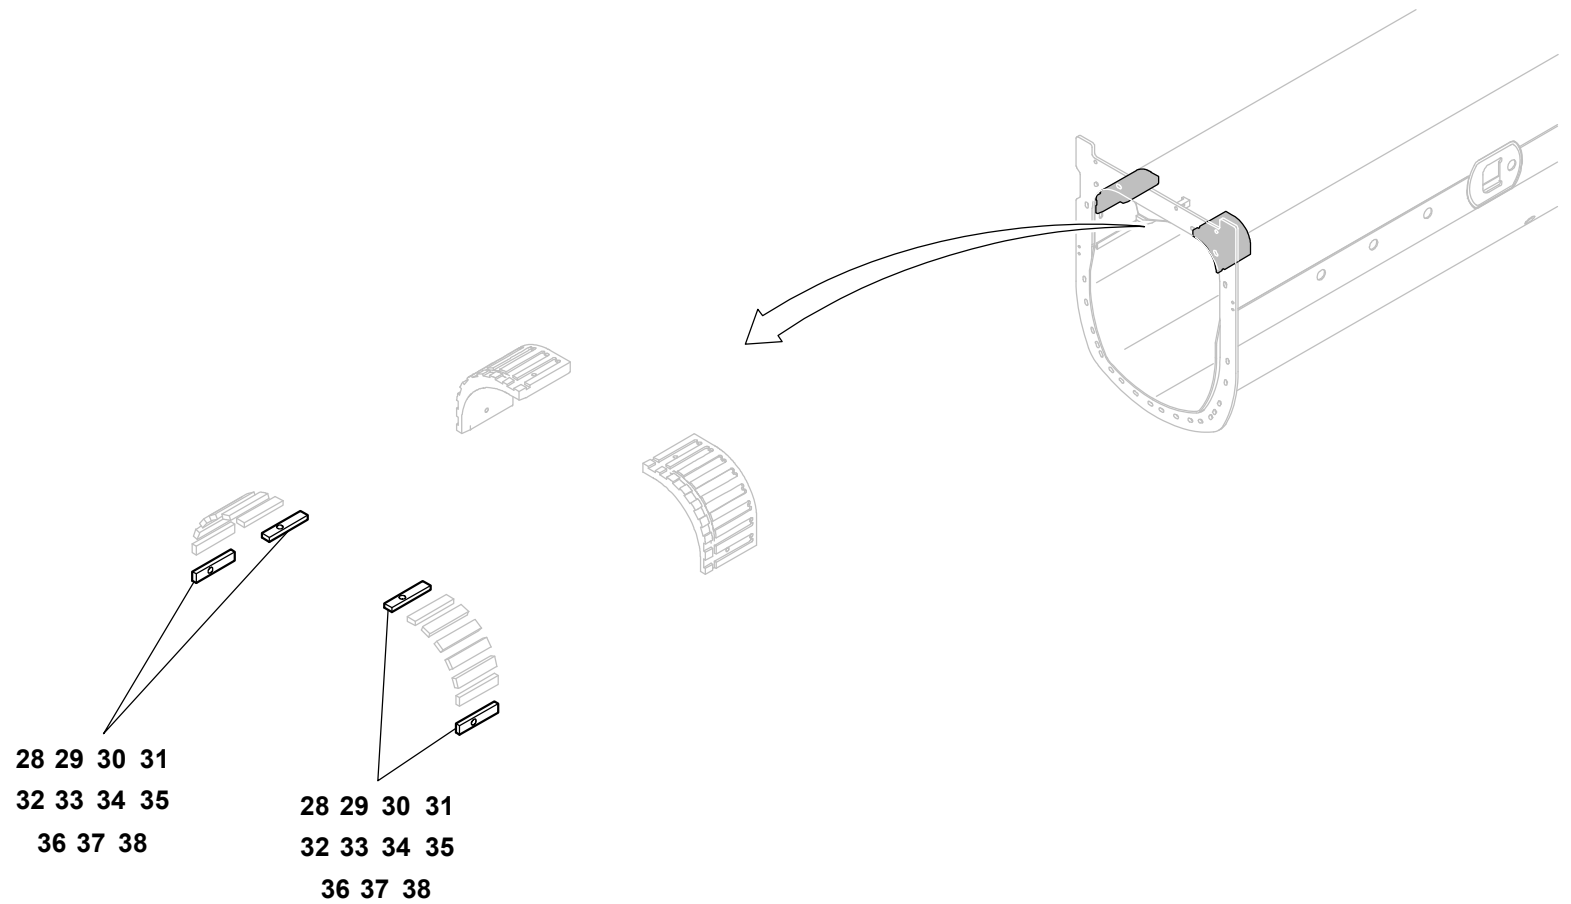

GROVE

EINBAUTEILE TELESKOPTEIL 1
 JIB COMPONENT PARTS TELESCOPIC PART 1

BILDTAFEL
 PICTORIAL DISPLAY

GMK3060

02.18

3306882-ETL D

1/6

GROVE [®]	EINBAUTEILE TELESKOPTEIL 1	BILDTAFEL PICTORIAL DISPLAY		GMK3060
	JIB COMPONENT PARTS TELESCOPIC PART 1	02.18	3306882-ETL D	

GROVE

EINBAUTEILE TELESKOPTEIL 1
 JIB COMPONENT PARTS TELESCOPIC PART 1

BILDTAFEL
 PICTORIAL DISPLAY

GMK3060

02.18

3306882-ETL D

3/6

GROVEEINBAUTEILE TELESKOPTEIL 1
JIB COMPONENT PARTS TELESCOPIC PART 1BILDTAFEL
PICTORIAL DISPLAY**GMK3060**

02.18

3306882-ETL D

4/6

GROVE

EINBAUTEILE TELESKOPTEIL 1
 JIB COMPONENT PARTS TELESCOPIC PART 1

BILDTAFEL
 PICTORIAL DISPLAY

GMK3060

02.18

3306882-ETL D

5/6