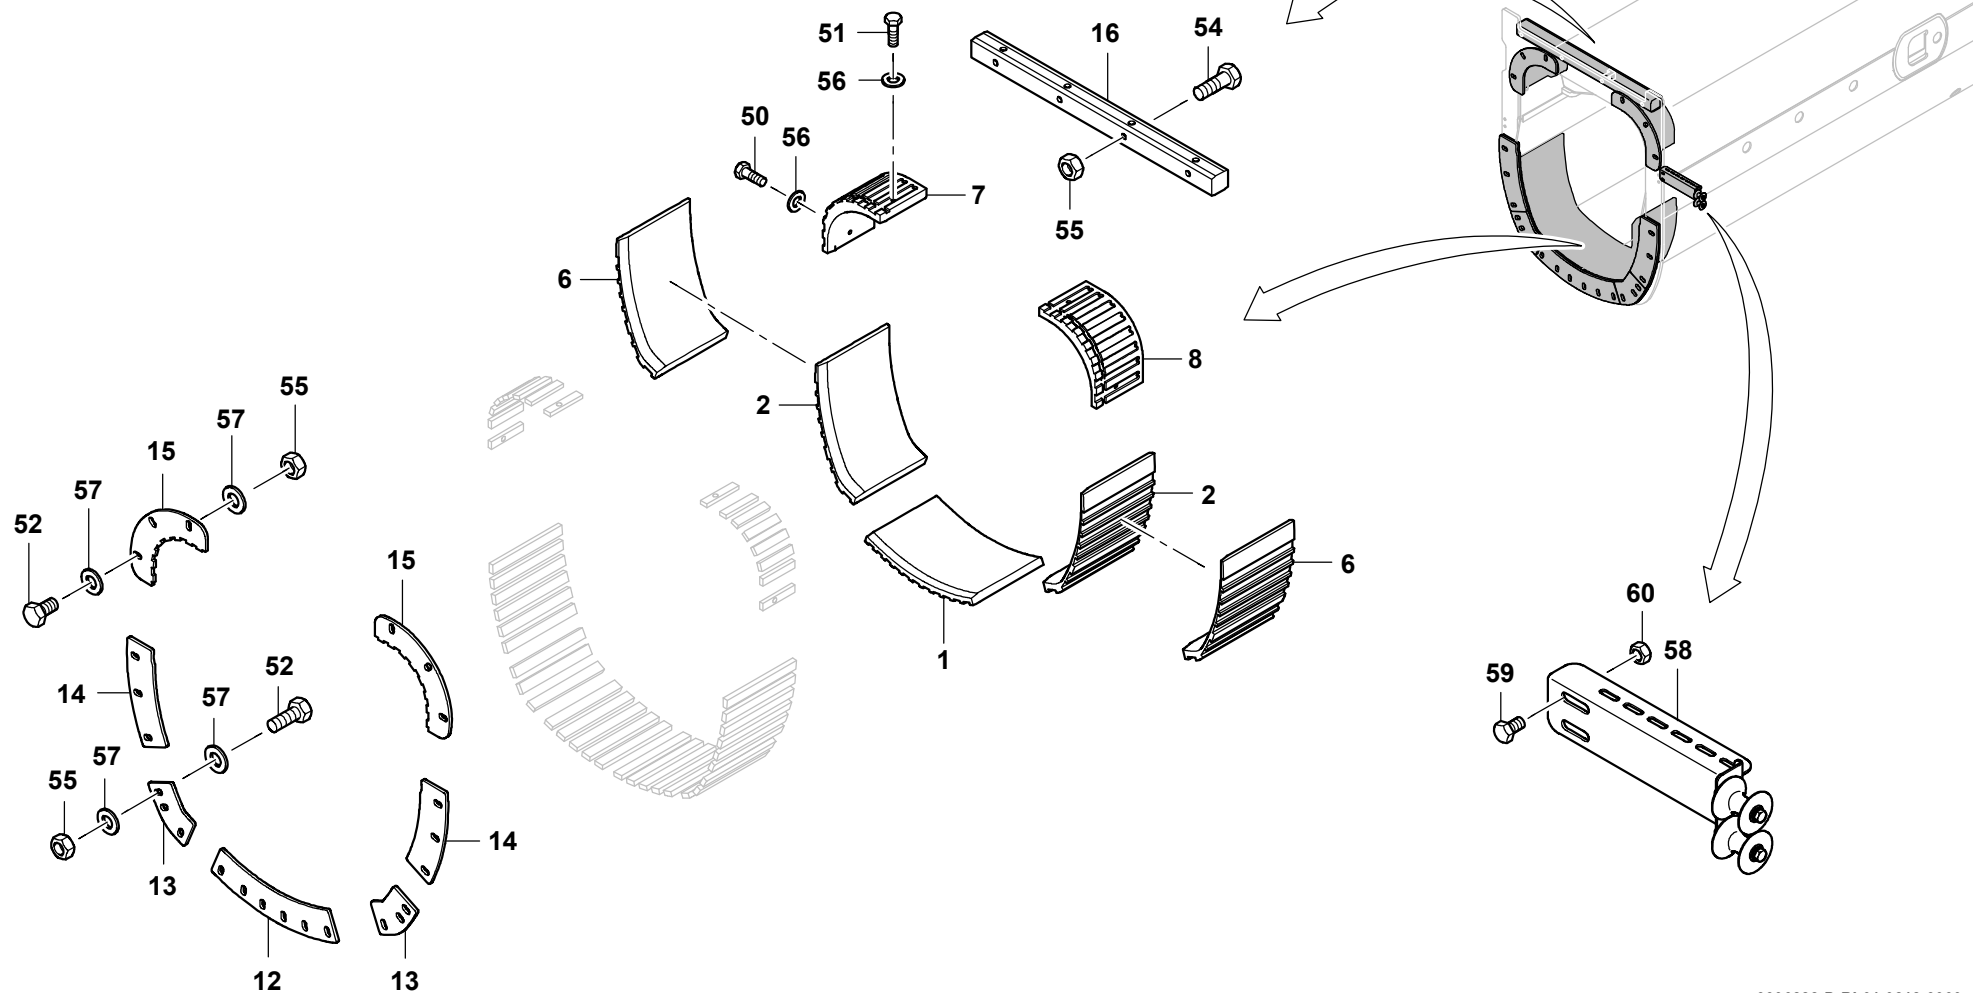

GROVE

EINBAUTEILE TELESKOPTEIL 1
 JIB COMPONENT PARTS TELESCOPIC PART 1

BILDTAFEL
 PICTORIAL DISPLAY

GMK3060

02.18

3306882-ETL D

1/6

GROVE [®]	EINBAUTEILE TELESKOPTEIL 1	BILDTAFEL PICTORIAL DISPLAY		GMK3060
	JIB COMPONENT PARTS TELESCOPIC PART 1	02.18	3306882-ETL D	

GROVE

EINBAUTEILE TELESKOPTEIL 1
 JIB COMPONENT PARTS TELESCOPIC PART 1

BILDTAFEL
 PICTORIAL DISPLAY

GMK3060

02.18

3306882-ETL D

3/6

GROVEEINBAUTEILE TELESKOPTEIL 1
JIB COMPONENT PARTS TELESCOPIC PART 1BILDTAFEL
PICTORIAL DISPLAY**GMK3060**

02.18

3306882-ETL D

4/6

GROVE

EINBAUTEILE TELESKOPTEIL 1
 JIB COMPONENT PARTS TELESCOPIC PART 1

BILDTAFEL
 PICTORIAL DISPLAY

GMK3060

02.18

3306882-ETL D

5/6