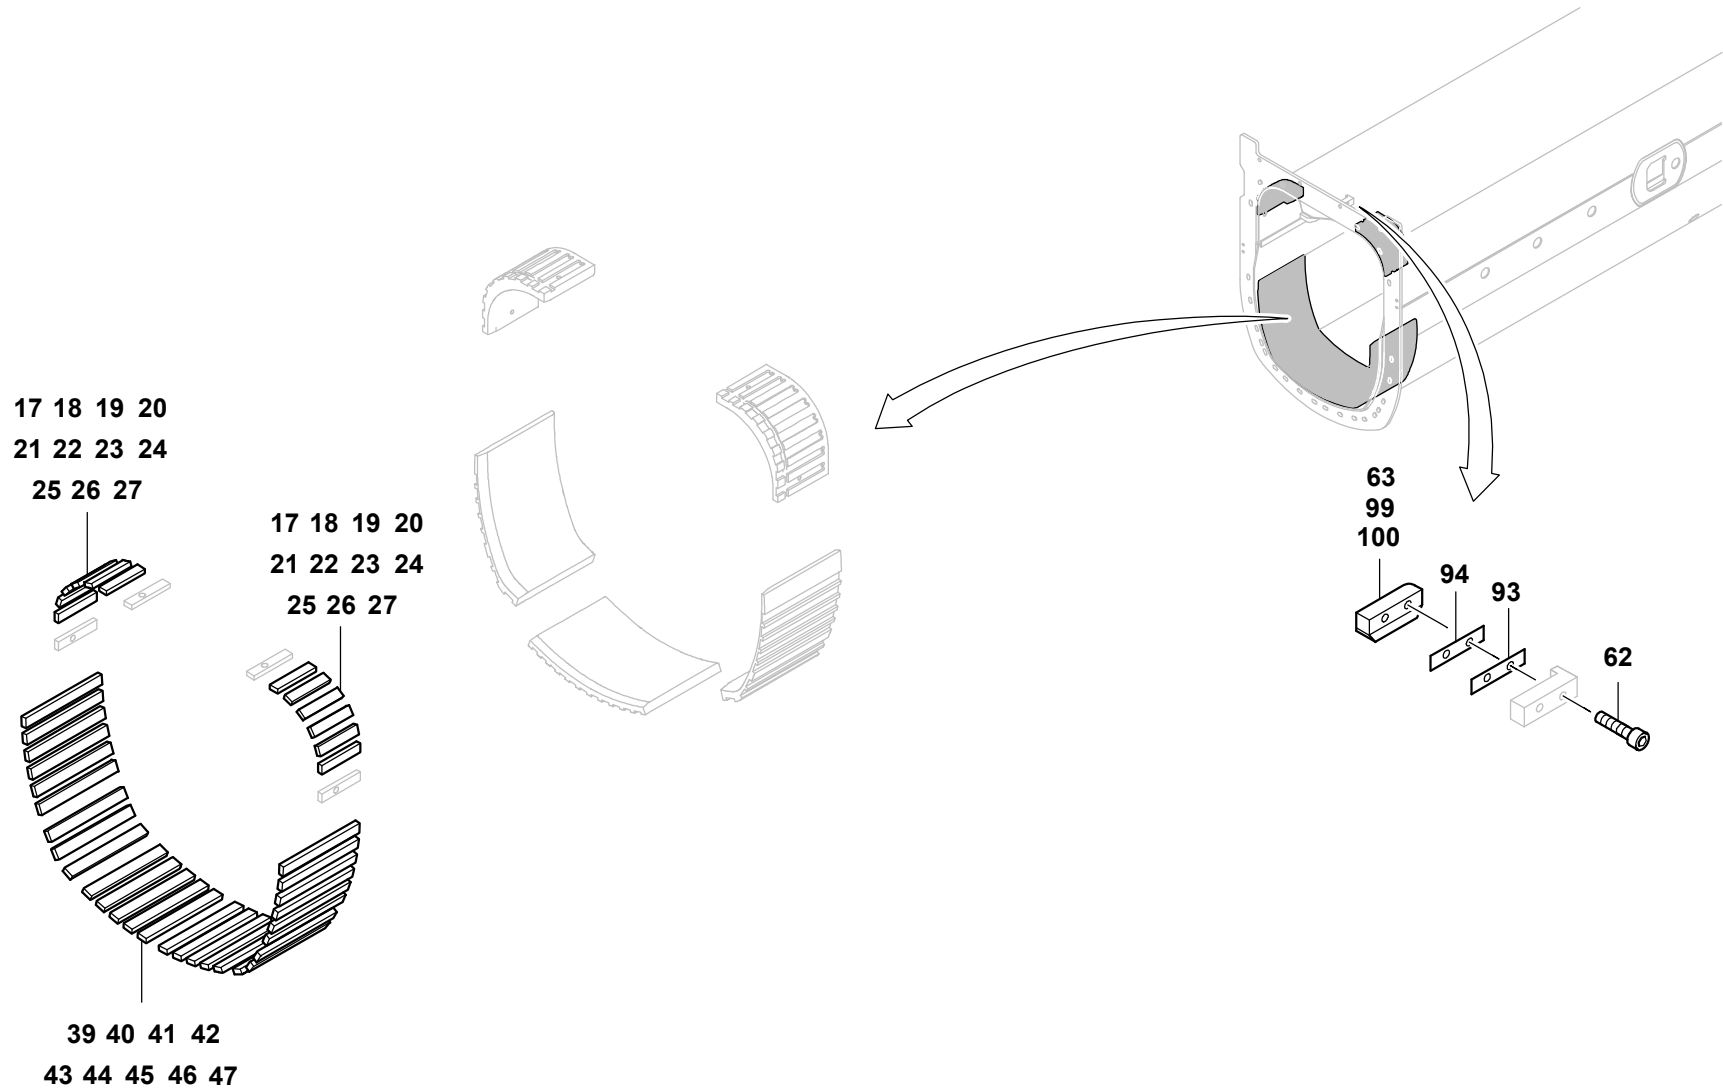

GROVE

EINBAUTEILE TELESKOPTEIL 1
 JIB COMPONENT PARTS TELESCOPIC PART 1

BILDTAFEL
 PICTORIAL DISPLAY

GMK3060

02.18

3306882-ETL D

1/6

GROVE [®]	EINBAUTEILE TELESKOPTEIL 1	BILDTAFEL PICTORIAL DISPLAY		GMK3060
	JIB COMPONENT PARTS TELESCOPIC PART 1	02.18	3306882-ETL D	

GROVE

EINBAUTEILE TELESKOPTEIL 1
 JIB COMPONENT PARTS TELESCOPIC PART 1

BILDTAFEL
 PICTORIAL DISPLAY

GMK3060

02.18

3306882-ETL D

3/6

GROVEEINBAUTEILE TELESKOPTEIL 1
JIB COMPONENT PARTS TELESCOPIC PART 1BILDTAFEL
PICTORIAL DISPLAY**GMK3060**

02.18

3306882-ETL D

4/6

GROVE

EINBAUTEILE TELESKOPTEIL 1
 JIB COMPONENT PARTS TELESCOPIC PART 1

BILDTAFEL
 PICTORIAL DISPLAY

GMK3060

02.18

3306882-ETL D

5/6